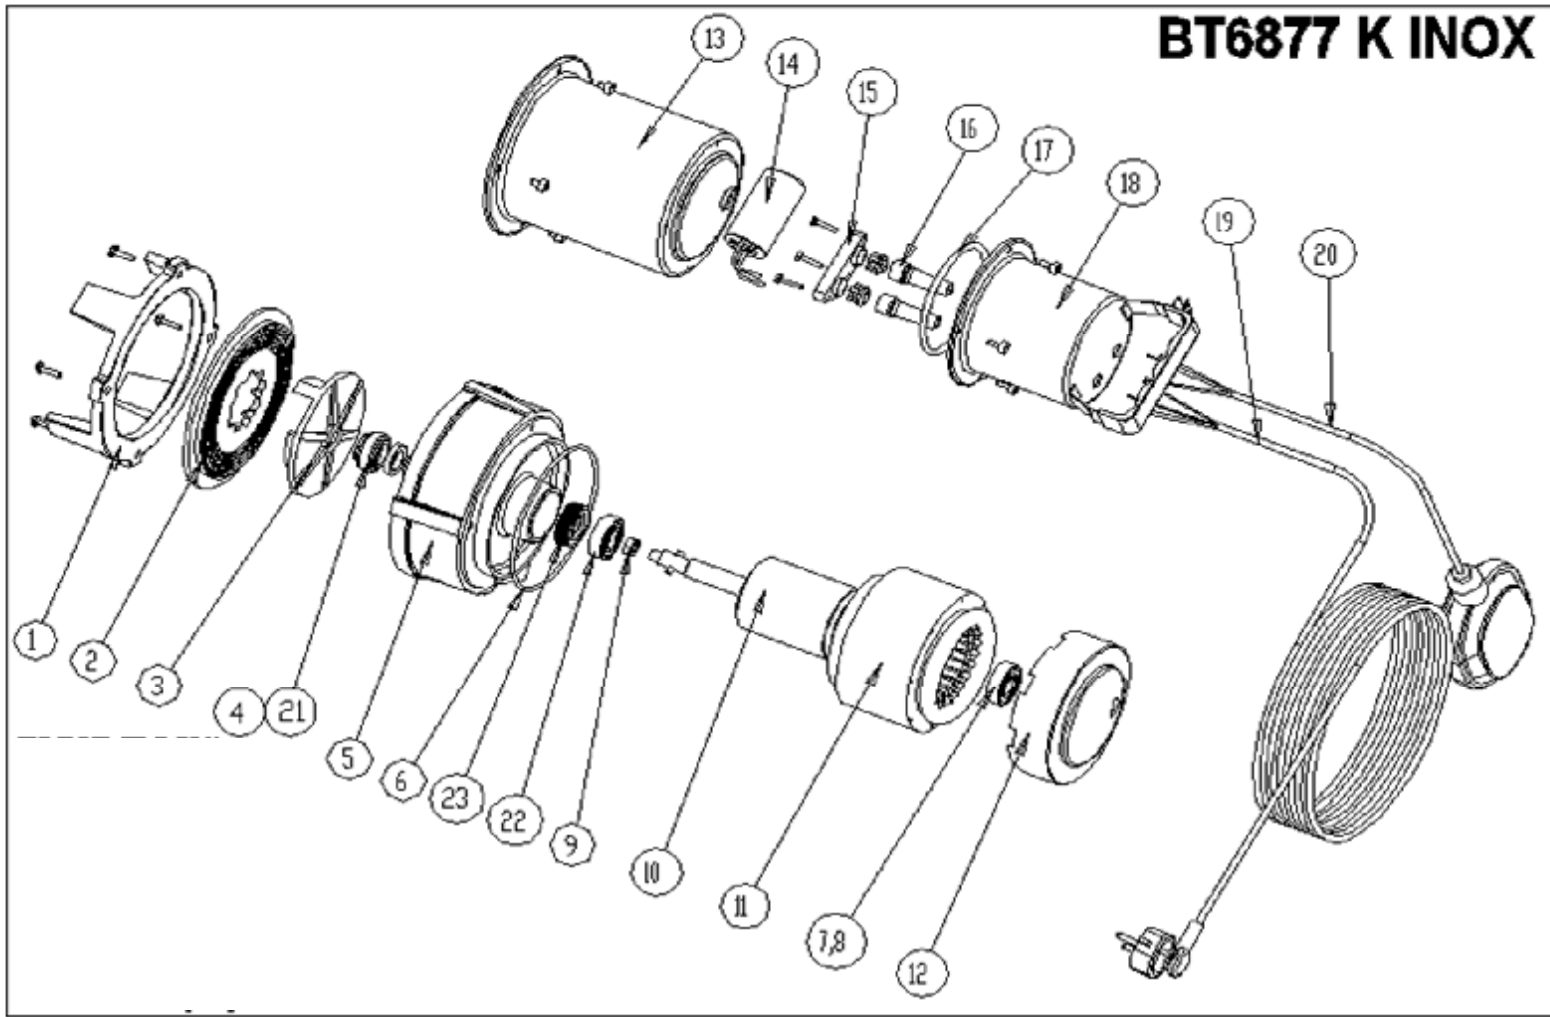

BT6877 K INOX

23	těsnící kroužek 14x35x7	SSR30	1
22	ložisko 6203zz	6203ZZ	1
20	plovák	UK10	1
19	elektrokabel	EK07	1
18	kryt motoru INOX	PCI01	1
17	o kroužek 89x5	OR89	1
16	průchodka	TG091	2
15	příruba	BT041	1
14	kondenzátor 25mF	BT671	1
13	stator kompletní1600W	BT693/i	1
12			
11			
10	rotor	BT631	1
9	M8 bow nut	M8BN	1
7,8	ložisko 6202zz	6202ZZ	1
6	o kroužek 118x3	OR118	1
5	těleso čerpadla	BT651	1
4	těsnění	FAX14	1
3	oběžné kolo	BT661	1
2	příruba	BT621	1
1	podstavec	BT611	1
pozice	popis	obj. číslo	počet